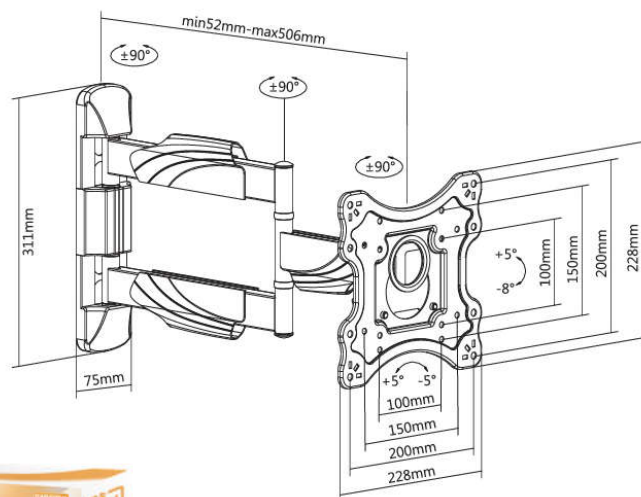

## H2342-3A

CATEGORIE	ORIENTABLE /INCLINABLE
Taille d'écran en Pouces	De 23 à 42"
Taille d'écran en cm	De 58 à 107 cm
VESA	100x100 / 100x150 / 150x100 / 200x100 / 200x150 / 200x200
Charge Max	35 Kg
Distance murale	52 à 506 mm
Articulation	3
Réglages	Inclinaison -8°/+5° Orientation 180°/180°/180° Ajustement +/-5°
Inclus	Passes câbles
Dimensions packaging	390x320x60mm
Poids unitaire	3.1 Kg
Colisage	6 pièces
Dimensions master carton	410x340x370mm
EAN	3 683 080 355 481