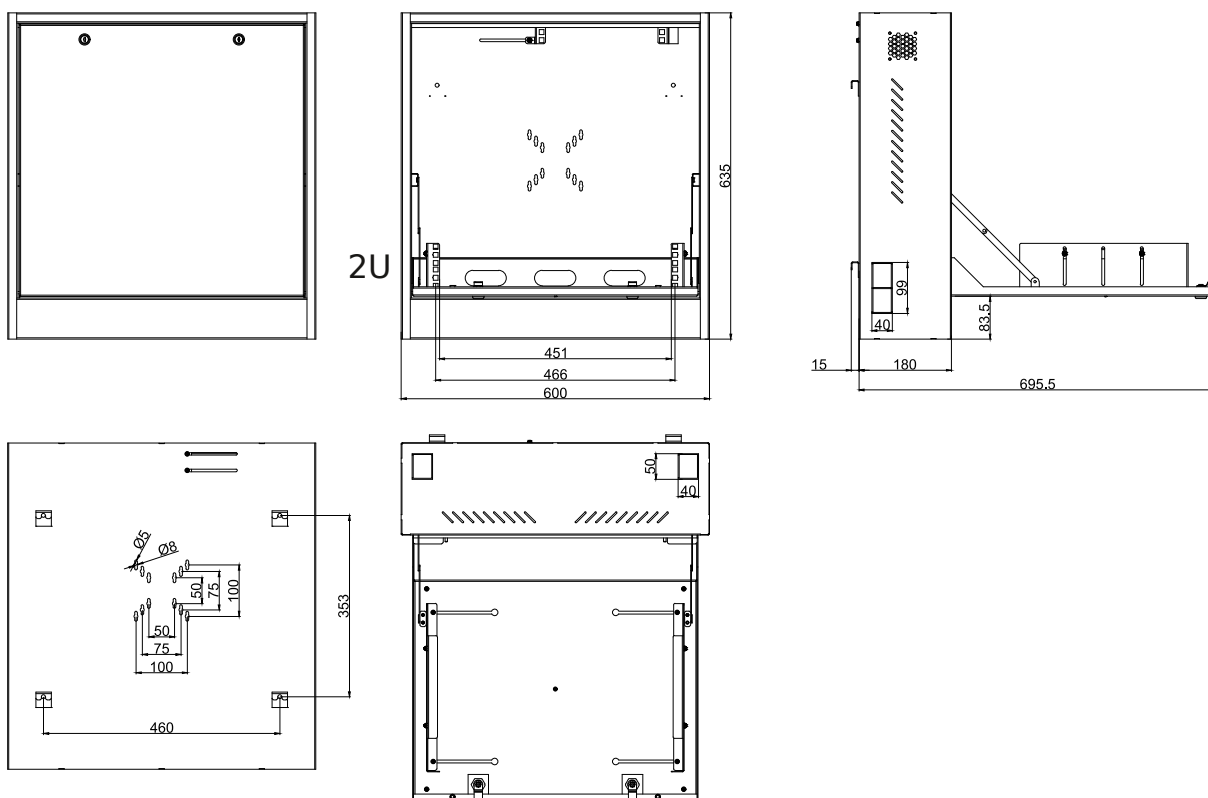

**elbaC Cable**

ZAC sous le Beer - RD 836
F-27730 BUEIL (Eure - France)
Tél : +33 (0)2 32 62 00 92
Fax : +33 (0)2 76 01 31 80
www.elbac.fr / info@elbac.fr

Usage

Caractéristiques mécaniques

Matière	Acier
Revetement	Peinture gris clair
Fixation VESA	50×50, 75×75 et 100×100 mm
Fixation rackable	2U pour NVR ou switch
Equipements inclus	2 serrures à clé bandeau 4 prises 230VAC 2P+T
Dimensions	635 × 600 × 180 mm
Poids	15.9 kg

Références des écrans compatibles

EM2133	ECRAN PRO METAL FULL HD 13.3 POUCES
EP2101	ECRAN PRO FULL HD 10.1 POUCES
EP2215-01	ECRAN PRO FULL HD 22 POUCES
	Autres écrans de largeur hors-tout n'exédant pas 510mm

Dimensions

Contenu

×1

×1

×1