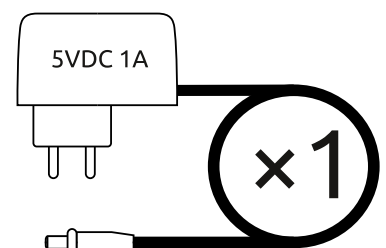

elbaC Cable

ZAC sous le Beer - RD 836
F-27730 BUEIL (Eure - France)
Tél : +33 (0)2 32 62 00 92
Fax : +33 (0)2 76 01 31 80
www.elbac.fr / info@elbac.fr

Caractéristiques électriques et mécaniques

S24104-01-00	
Entrée d'alimentation :	Jack à visser 5VDC 1A
Entrée signal :	1 × HDMI Femelle Type A
Sortie signal :	4 × HDMI Femelle Type A
Bande passante :	18Gbps
Résolution HDMI :	4K@60Hz/4K@30Hz/3D/1080P/ 1080i/720p/576p/576i/480P/480i
Résolution max. :	4K@60Hz(4096 × 2160)
Codage couleur :	36bit/deep color
Support HDCP :	HDCP 1.4 et HDCP 2.2
Support audio :	LPCM 7.1 , Dolby True HD , Dolby digital Plus ,DTS-HD Master
Vitesse de transmission :	18Gbps
Consommation :	5W max
Alimentation :	5VDC 1A (fournie)
Température :	Fonctionnement : -5 à +40°C Stockage : -20 à +60°C, Humidité : < à 90%
Matière :	Feuillard acier noir galvanisé
Dimensions (L × H × P) :	135 × 60 × 14 mm
Poids :	186 g

Alimentation

1-4 Sorties HDMI fonctionnelles

Auto : 4K60Hz si HDCP 2.2 sinon 1080p

Copie : Priorité à l'EDID de la sortie 1

Mixte : Calage sur la plus basse résolution commune à l'ensemble des sorties

Attention : La distance de transmission dépend de la qualité des câbles employés et du niveau de bruit électromagnétique sur leur cheminement.

Eléments fournis

×1

×1