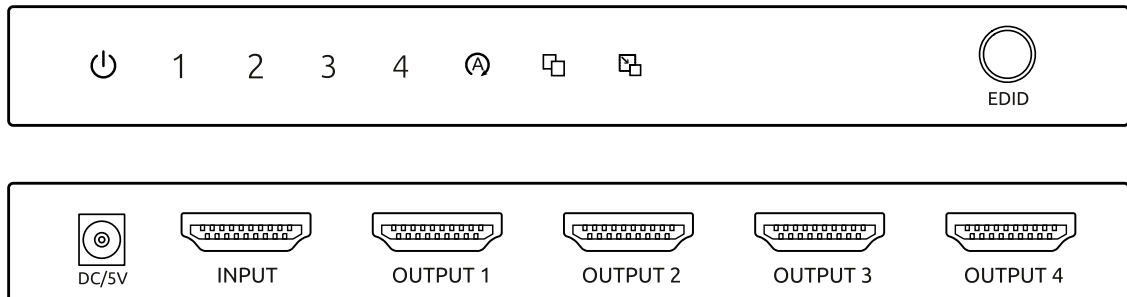

Faces avant et arrière

Normes

Directive européenne 2011/65/EU
Marquage

Conditionnement

-B0 : 1 pièce/boîte carton

Notes

-Distribue un signal d'entrée HDMI vers un à quatre appareils récepteurs simultanément.