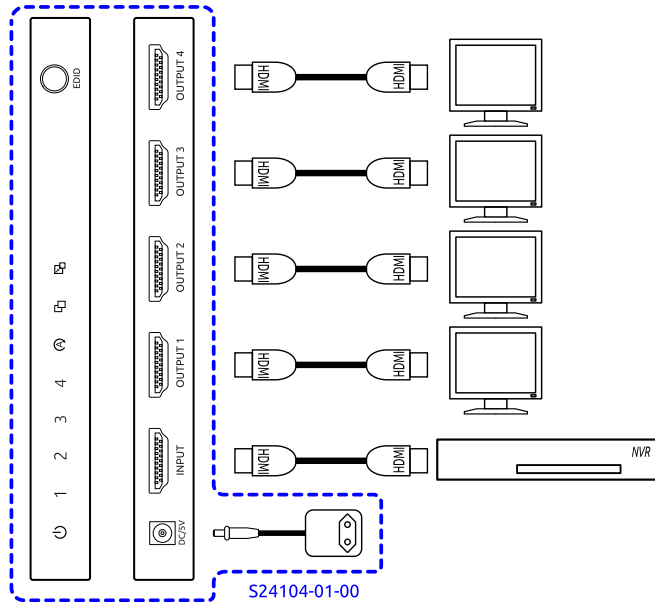

**elbaC Cable**

ZAC sous le Beer - RD 836
F-27730 BUEIL (Eure - France)
Tél : +33 (0)2 32 62 00 92
Fax : +33 (0)2 76 01 31 80
www.elbac.fr / info@elbac.fr

**Câblage****Faces avant et arrière****Normes**

Directive européenne 2011/65/EU
Marquage

**Conditionnement**

-B0 : 1 pièce/boîte carton

Notes

-Distribue un signal d'entrée HDMI vers un à quatre appareils récepteurs simultanément.

**elbaC Cable**

ZAC sous le Beer - RD 836
F-27730 BUEIL (Eure - France)
Tél : +33 (0)2 32 62 00 92
Fax : +33 (0)2 76 01 31 80
www.elbac.fr / info@elbac.fr

Caractéristiques électriques et mécaniques

S24104-01-00	
Entrée d'alimentation :	Jack à visser 5VDC 1A
Entrée signal :	1 × HDMI Femelle Type A
Sortie signal :	4 × HDMI Femelle Type A
Bande passante :	18Gbps
Résolution HDMI :	4K@60Hz/4K@30Hz/3D/1080P/ 1080i/720p/576p/576i/480P/480i
Résolution max. :	4K@60Hz(4096 × 2160)
Codage couleur :	36bit/deep color
Support HDCP :	HDCP 1.4 et HDCP 2.2
Support audio :	LPCM 7.1 , Dolby True HD , Dolby digital Plus ,DTS-HD Master
Vitesse de transmission :	18Gbps
Consommation :	5W max
Alimentation :	5VDC 1A (fournie)
Température :	Fonctionnement : -5 à +40°C Stockage : -20 à +60°C, Humidité : < à 90%
Matière :	Feuillard acier noir galvanisé
Dimensions (L × H × P) :	135 × 60 × 14 mm
Poids :	186 g