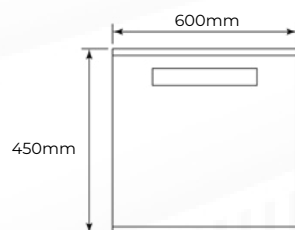

Vue du dessus