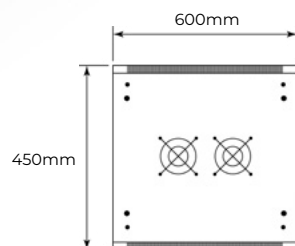

CARACTÉRISTIQUES TECHNIQUES

Unité d'encastrement : 9U

Largeur : 600mm

Profondeur : 450mm

Dimensions extérieures (LxPxH en mm) : 600*450*501

Poids supporté : 60kg (Pose en applique)

Couleur : Noir

Porte avant : Vitrée

Porte arrière : Pleine

Verrouillage des panneaux latéraux : Oui

Pieds & roulettes inclus : Non

Kit de visseries et de mise à la terre inclus : Oui

Vue du dessous