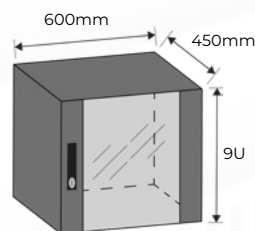

COFFRET MURAL INFORMATIQUE 9U 600X450

REF : ARMOIRE19-9U-450

CARACTÉRISTIQUES TECHNIQUES

Unité d'encastrement : 9U

Largeur : 600mm

Profondeur : 450mm

Dimensions extérieures (LxPxH en mm) : 600*450*501

Poids supporté : 60kg (Pose en applique)

Couleur : Noir

Porte avant : Vitrée

Porte arrière : Pleine

Verrouillage des panneaux latéraux : Oui

Pieds & roulettes inclus : Non

Kit de visseries et de mise à la terre inclus : Oui

Vue du dessous

Vue du dessus