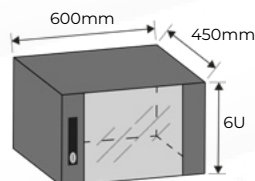

Dimensions

La conception et les spécifications peuvent être modifiées sans préavis. Les photos ne sont pas contractuelles.
© Teclink 2024. Tous droits réservés.