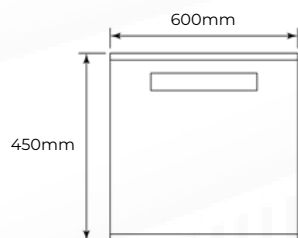

Vue du dessus