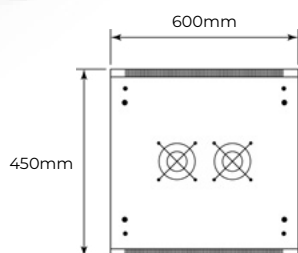

CARACTÉRISTIQUES TECHNIQUES

Unité d'encastrement : 6U

Largeur : 600mm

Profondeur : 450mm

Dimensions extérieures (LxPxH en mm) : 600*450*368

Poids supporté : 60kg (Pose en applique)

Couleur : Noir

Porte avant : Vitrée

Porte arrière : Pleine

Verrouillage des panneaux latéraux : Oui

Pieds & roulettes inclus : Non

Kit de visseries et de mise à la terre inclus : Oui

Vue du dessous